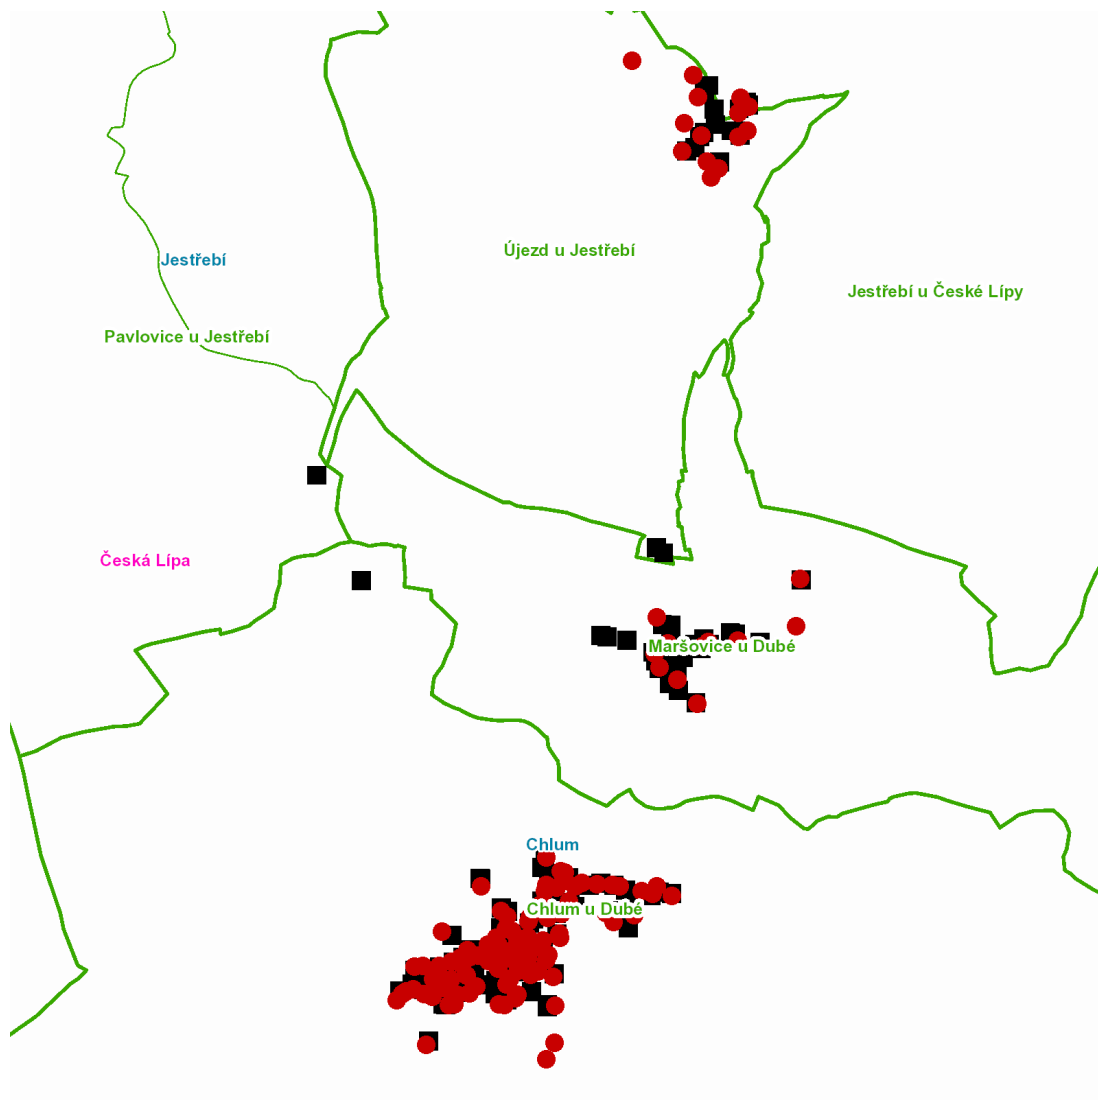

dne **14. 5. 2021** od **8:00** do **14:00** hodin

Plánovaná odstávka zahrnuje tyto lokality:**Chlum (okres Česká Lípa)**část obce **Chlum**č. p. 1, 3, 5, 6, 10, 11, 12, 15, 16, 17, 19, 20, 21, 23, 24, 25, 26, 30, 31, 33, 34, 37, 38, 39, 41, 44, 46, 48, 49,
50, 52-56, 59, 60, 61, 62, 66, 68, 69, 71, 74, 75, 76, 77, 80-88, 90, 92, 94, 95, 96, 97, 99, 100, 105, 106,
108, 110-122

č. ev. 2, 3, 4, 5, 7, 8, 9, 11

část obce **Maršovice**

č. p. 1, 3, 19

č. ev. 4, 6, 11, 15, 21, 25, 28

kat. území **Chlum u Dubé** (kód **651532**): parcelní č. 106/1, 126, 157, 557/3, 1260/1, 2010/1, 2028kat. území **Maršovice u Dubé** (kód **798461**): parcelní č. 679/1**Jestřebí (okres Česká Lípa)**část obce **Jestřebí**

č. p. 59

č. ev. 9, 10

část obce **Újezd**

č. p. 1, 2, 3, 5, 7, 15, 27, 28

kat. území **Jestřebí u České Lípy** (kód **659061**): parcelní č. 798kat. území **Újezd u Jestřebí** (kód **659070**): parcelní č. 10, 346/1, 346/2

dne **14. 5. 2021** od **8:00** do **14:00** hodin**Orientační mapový podklad odstávkou dotčených lokalit****VYSVĚTLIVKY**

- – adresy dotčené odstávkou elektřiny
- – místa připojení k elektrické síti dotčená odstávkou