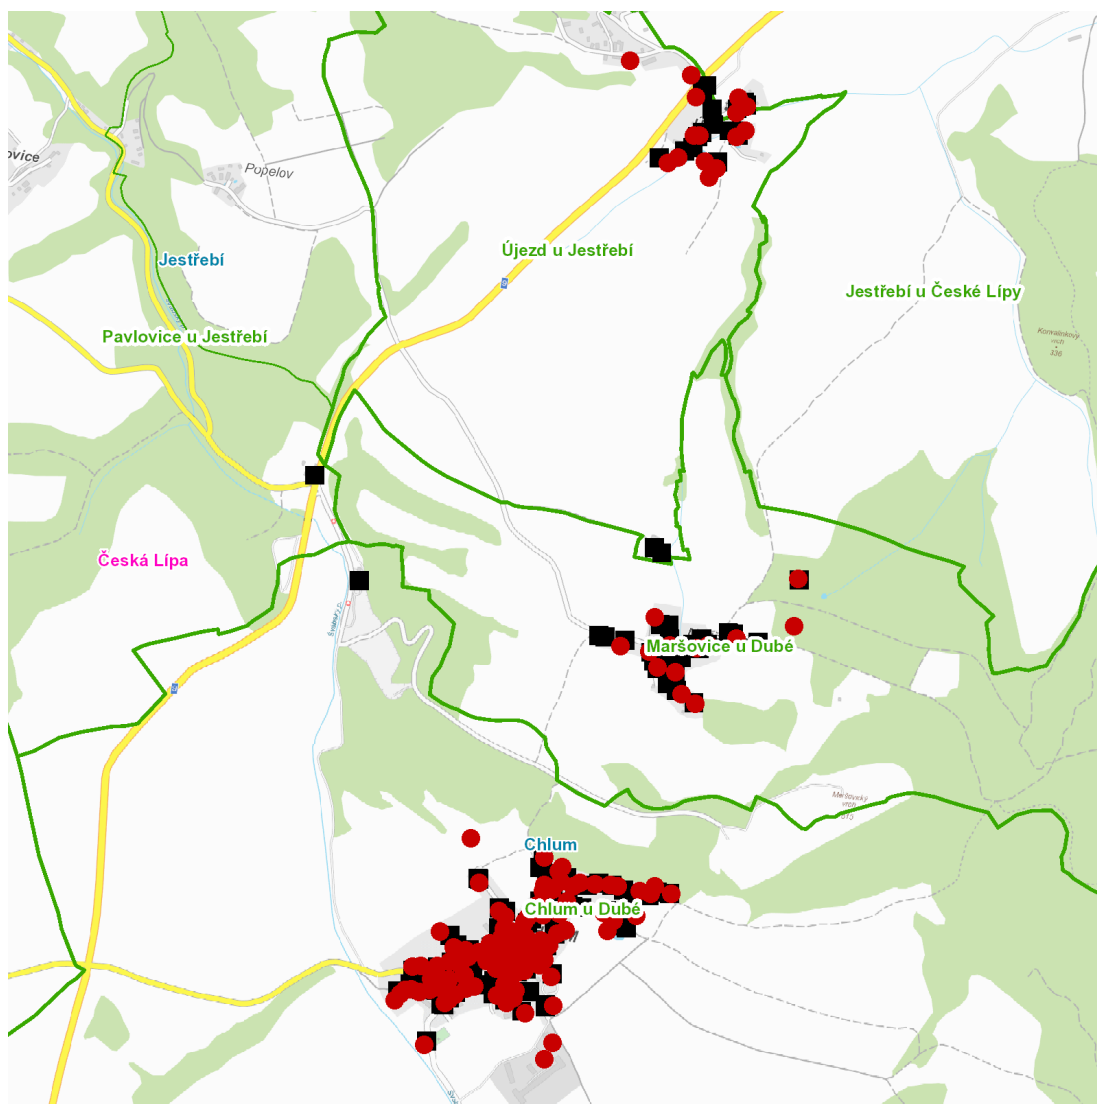

č. p. 59

č. ev. 9, 10

část obce **Újezd**

č. p. 1, 2, 3, 5, 7, 15, 27, 28

kat. území **Jestřebí u České Lípy** (kód **659061**): parcelní č. 798kat. území **Újezd u Jestřebí** (kód **659070**): parcelní č. 10, 10/4, 346/1, 346/2

---

**dne 5. 12. 2022 od 7:30 do 15:30 hodin****Orientační mapový podklad odstávkou dotčených lokalit****VYSVĚTLIVKY**

- – adresy dotčené odstávkou elektřiny
- – místa připojení k elektrické síti dotčená odstávkou

**INFORMACE ZASLÁNA**

IDDS: jfcán3n (Obec Chlum)

IDDS: v2xbsq3 (Obec Jestřebí)