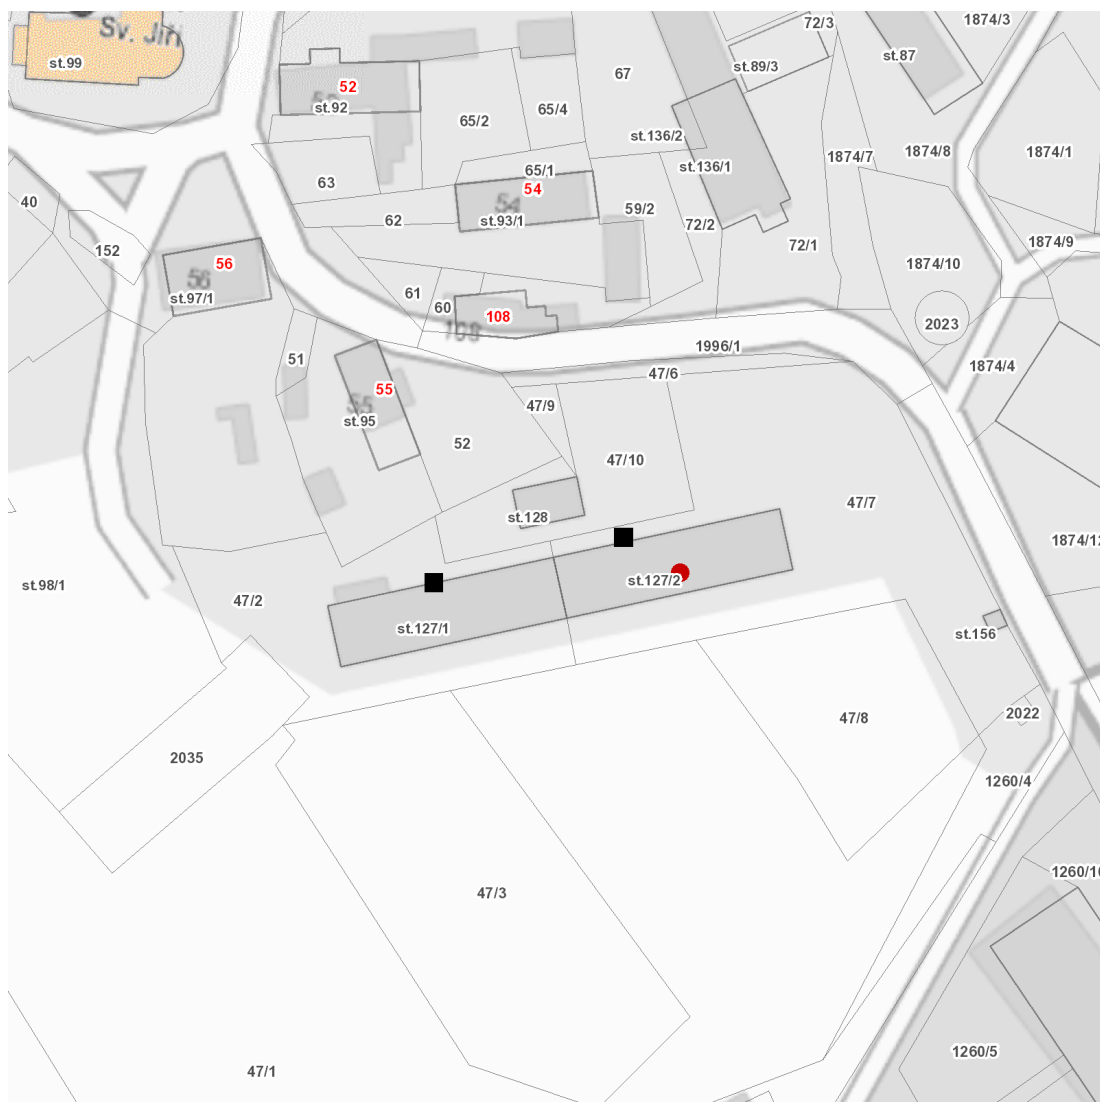

dne **6. 6. 2023** od **9:00** do **16:00** hodin

Plánovaná odstávka zahrnuje tyto lokality:

kat. území **Chlum u Dubé** (kód **651532**): parcelní č. 127/2

UPOZORNĚNÍ

Dotčené zařízení distribuční soustavy je nutné i v době odstávky považovat za zařízení pod napětím, a proto vás žádáme o dodržení všech zásad bezpečnosti a provedení opatření potřebných k zamezení případných škod na zdraví a majetku. | Provozovatelé výroben elektřiny jsou povinni zajistit přerušeni dodávky elektřiny z výroby do vypnutého úseku distribuční soustavy.

dne 6. 6. 2023 od 9:00 do 16:00 hodin

Orientační mapový podklad odstávkou dotčených lokalit

VYSVĚTLIVKY

- – adresy dotčené odstávkou elektřiny
- – místa připojení k elektrické síti dotčená odstávkou

INFORMACE ZASLÁNA