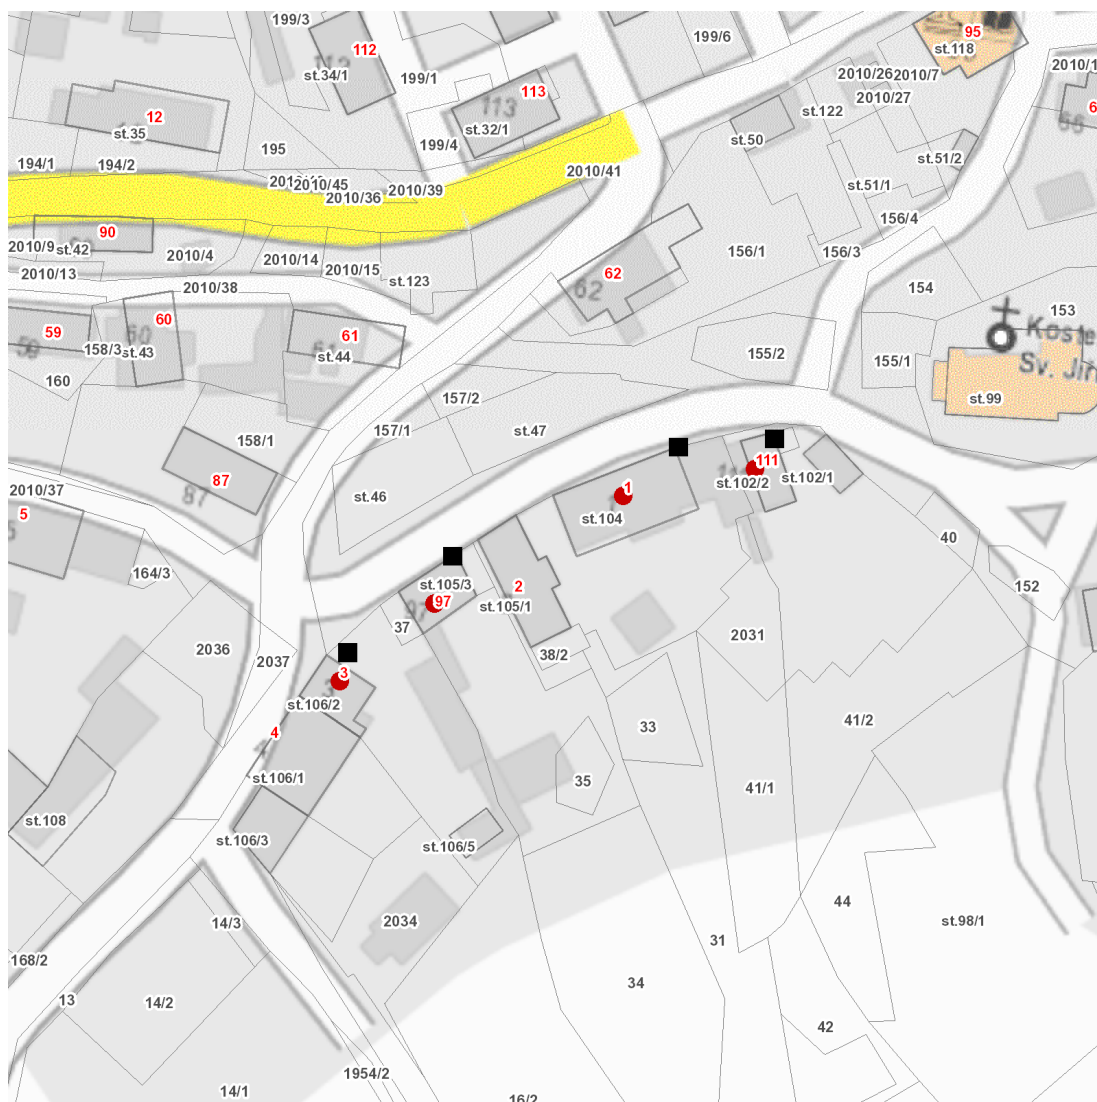

dne **7. 12. 2023** od **8:30** do **12:30** hodin

Plánovaná odstávka zahrnuje tyto lokality:

Chlum (okres Česká Lípa)
č. p. 1, 3, 97, 111

UPOZORNĚNÍ

Dotčené zařízení distribuční soustavy je nutné i v době odstávky považovat za zařízení pod napětím, a proto vás žádáme o dodržení všech zásad bezpečnosti a provedení opatření potřebných k zamezení případných škod na zdraví a majetku. | Provozovatelé výroben elektřiny jsou povinni zajistit přerušení dodávky elektřiny z výroby do vypnutého úseku distribuční soustavy.

NEJDE VÁM ELEKTŘINA...

TIP: Registrujte se zdarma na www.cezdistribuce.cz/sluzba a informace o odstávkách elektřiny budete dostávat e-mailem nebo SMS. U poruch zasíláme SMS s předpokládanou dobou obnovení dodávek. | Aktuální stav dodávek elektřiny na konkrétní adrese zjistíte snadno, rychle a bez registrace na portále **Bez Štávy** (www.bezstavy.cz).

dne 7. 12. 2023 od 8:30 do 12:30 hodin

Orientační mapový podklad odstávkou dotčených lokalit

VYSVĚTLIVKY

- – adresy dotčené odstávkou elektřiny
- – místa připojení k elektrické síti dotčená odstávkou

INFORMACE ZASLÁNA